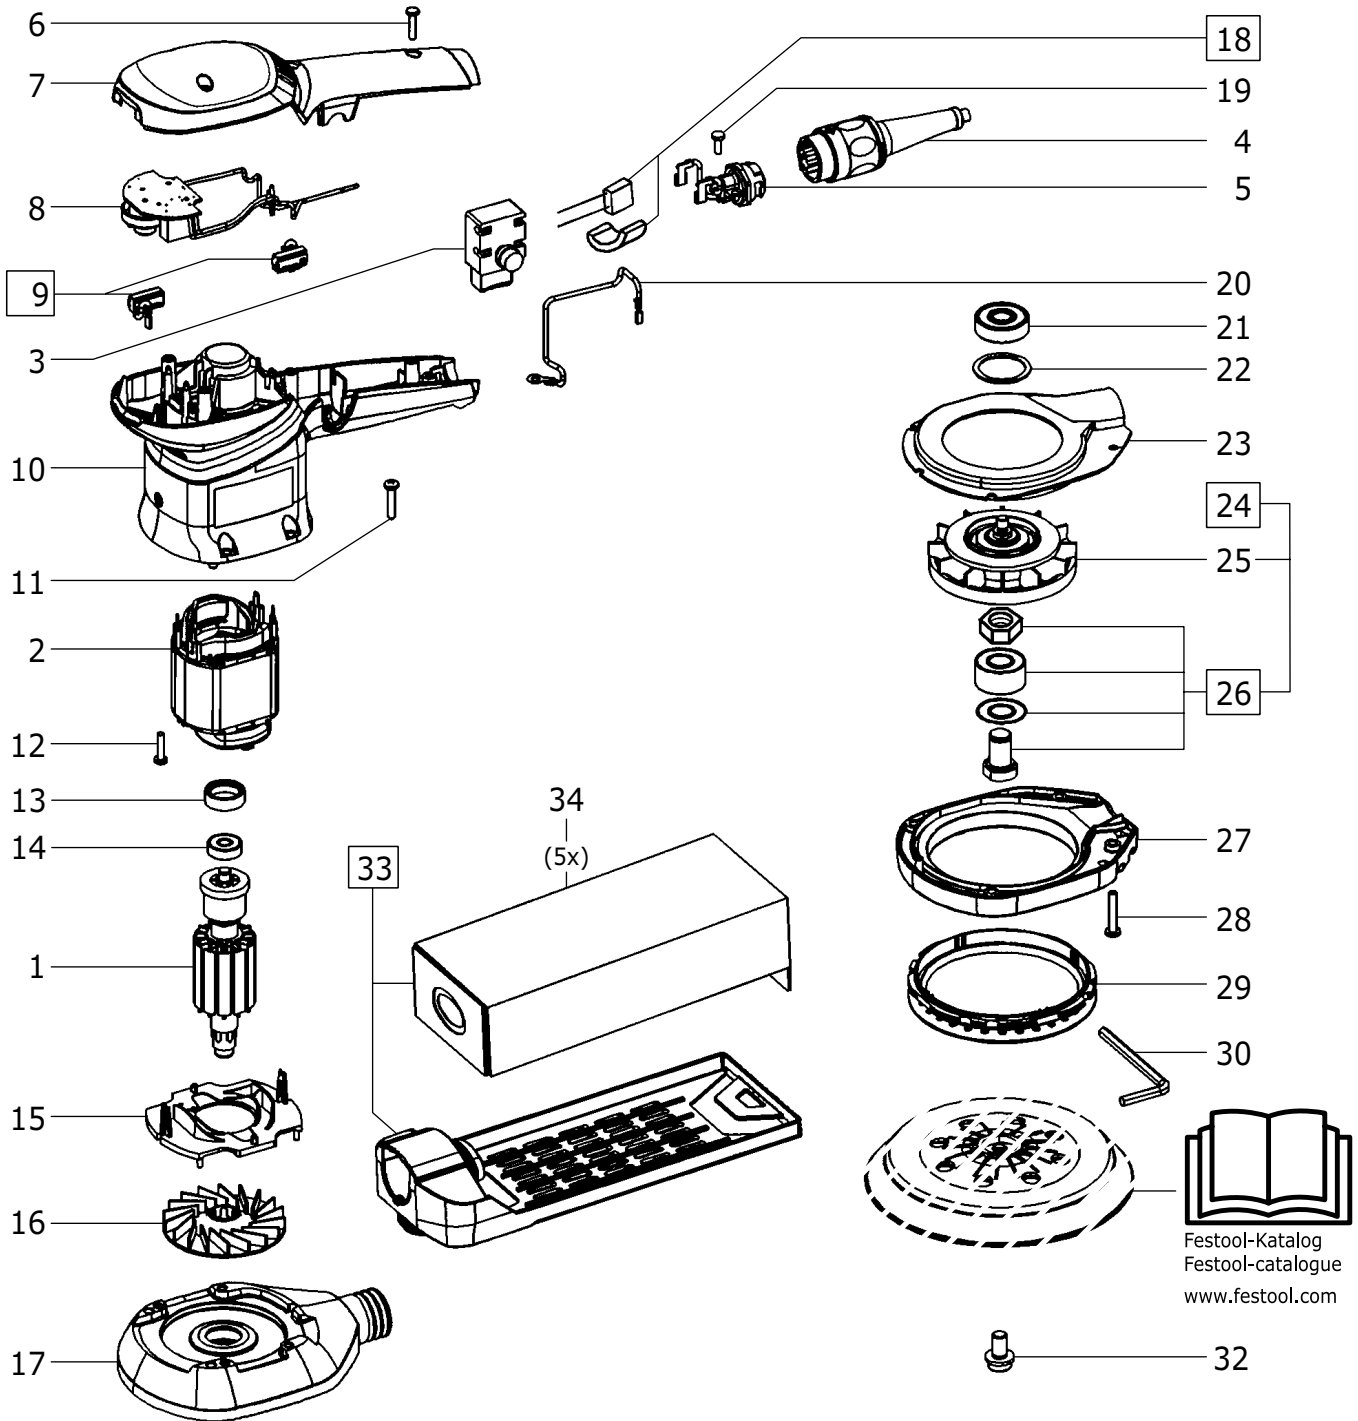

Bitte Nummer bei Ersatzteilbestellungen angeben!
Please give number when ordering spare pieces!

Gültig für / Valid for:

492 030 (ETS 150/3 EQ, 230 V)

492 031 (ETS 150/5 EQ, 230 V)

492 029 (ETS 150/5 EQ, USA)

492 028 (ETS 150/3 EQ, USA)

492 618 (ETS 150/3 EQ, GB 110 V)

492 619 (ETS 150/5 EQ, GB 110 V)

Festool-Katalog
Festool-catalogue
www.festool.com

Pos. Item	Best-Nr./Symbol Order/Symbols	St. Qty.	Pos. Item	Best-Nr./Symbol Order/Symbols	St. Qty.	Pos. Item	Best-Nr./Symbol Order/Symbols	St. Qty.	Pos. Item	Best-Nr./Symbol Order/Symbols	St. Qty.	Pos. Item	Best-Nr./Symbol Order/Symbols	St. Qty.	Pos. Item	Best-Nr./Symbol Order/Symbols	St. Qty.
1	493128 (230V)	1	4	490649 (USA)	1	9	491363 (110-120V)	1	18	491312 (110V; 230-240V)	1	26	492027	1			
1	493129 (120V)	1	5	492602 (EU)	1	10	463567	1	19	219031	2	27	453373	1			
2	493131 (230V)	1	5	492620 (GB110V)	1	11	219075	4	20	455961 230V	1	28	400257	4			
2	493132 (120V)	1	5	492604 (USA)	1	12	342088	2	21	401601	1	29	453388	1			
3	486317	1	6	342088	4	13	450508	1	22	400564	1	30	202752	4			
4	489421	1	7	492606 ETS 150/5	1	14	228672	2	23	453374	1	31	-	-			
4	489657 (CH)	1	7	492587 ETS150/3	1	15	453315	1	24	491919 ES 150/3	1	32	485802	1			
4	490658 (AUS)	1	8	490896 (230-240V)	1	16	462345 (110-120V)	1	24	491920 ES 150/5	1	33	489631	1			
4	491616 (GB 110V)	1	8	491250 (110-120V)	1	16	453316 (230-240V)	1	25	491880 ES 150/3	1	34	487779 (5x)	1			
4	490650 (GB 240V)	1	9	490714 (230-240V)	1	17	461321	1	25	491891 ES 150/5	1						